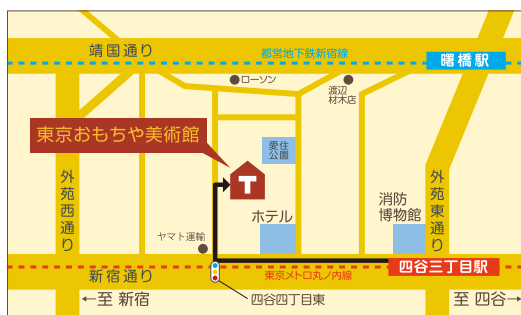

〒160-0004
東京都新宿区四谷4-20
四谷ひろば内
TEL 03-5367-9601
FAX 03-5367-9602
HP : <http://goodtoy.org/ttm/>
e-mail : yotsuya@art-play.or.jp
〈アクセス〉
東京メトロ丸ノ内線四谷三丁目駅より徒歩7分、
都営新宿線曙橋駅より徒歩8分